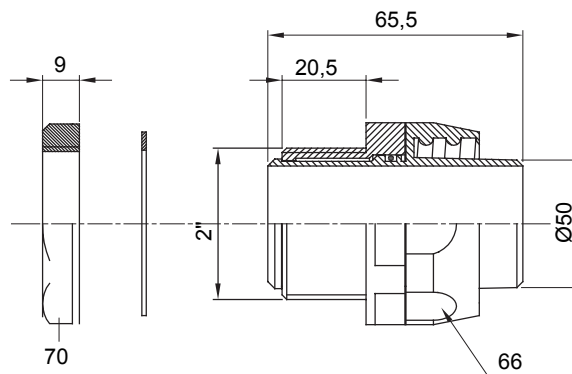

Raccordi guaina dritti o girevoli con grado di protezione IP54.

Colore	Grigio RAL 7035	Grado di protezione	IP54
Passo GAS	2"	Guaina Ø (mm)	50
Tipo	Girevole	Codice Electrocod	210

### DIMENSIONALE