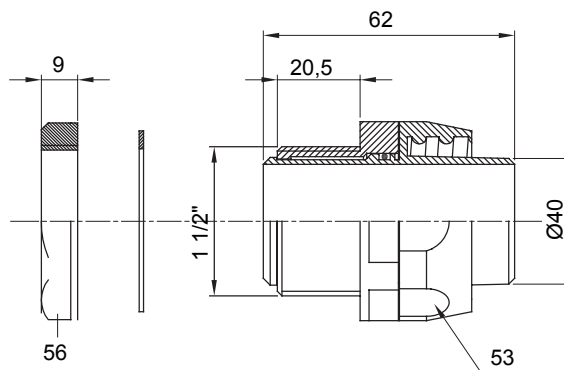

Raccordi guaina diritti o girevoli con grado di protezione IP54.

Colore	Grigio RAL 7035	Grado di protezione	IP54
Passo GAS	1 1/2"	Guaina Ø (mm)	40
Tipo	Girevole	Codice Electrocod	210

DIMENSIONALE

SIMBOLOGIA TECNICA