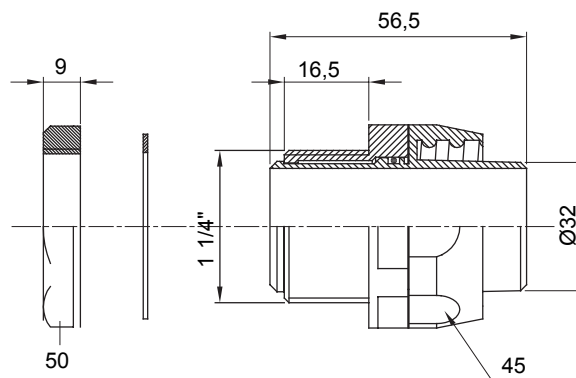

Raccordi guaina diritti o girevoli con grado di protezione IP54.

Colore	Grigio RAL 7035	Grado di protezione	IP54
Passo GAS	1 1/4"	Guaina Ø (mm)	32
Tipo	Girevole	Codice Electrocod	210

DIMENSIONALE

SIMBOLOGIA TECNICA