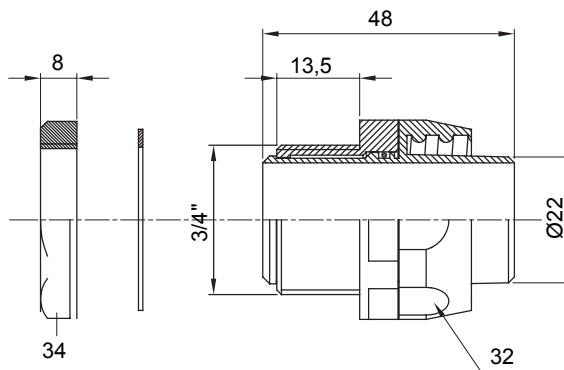

Raccordi guaina dritti o girevoli con grado di protezione IP54.

Colore	Grigio RAL 7035	Grado di protezione	IP54
Passo GAS	3/4"	Guaina Ø (mm)	22
Tipo	Girevole	Codice Electrocod	210

### DIMENSIONALE

### SIMBOLOGIA TECNICA

**IP**

IP54