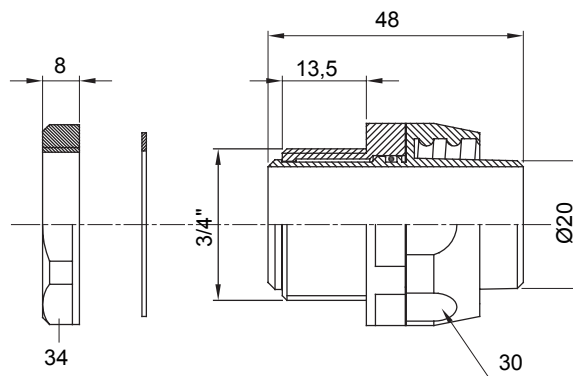

Raccordi guaina diritti o girevoli con grado di protezione IP54.

| | | | |
|-----------|-----------------|---------------------|------|
| Colore | Grigio RAL 7035 | Grado di protezione | IP54 |
| Passo GAS | 3/4" | Guaina Ø (mm) | 20 |
| Tipo | Girevole | Codice Electrocod | 210 |

DIMENSIONALE

SIMBOLOGIA TECNICA

IP

IP54

MARCHI/APPROVAZIONI