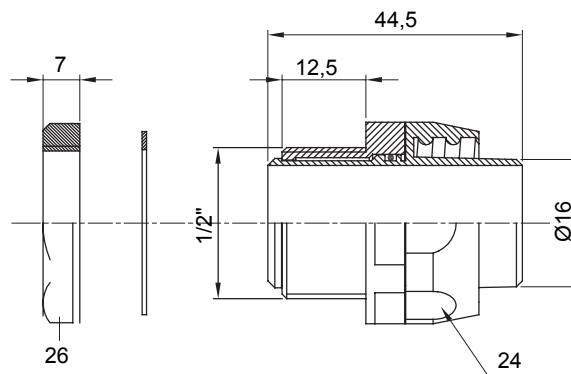

Raccordi guaina diritti o girevoli con grado di protezione IP54.

Colore	Grigio RAL 7035	Grado di protezione	IP54
Passo GAS	1/2"	Guaina Ø (mm)	16
Tipo	Girevole	Codice Electrocod	210

### DIMENSIONALE

### SIMBOLOGIA TECNICA

**IP**

IP54