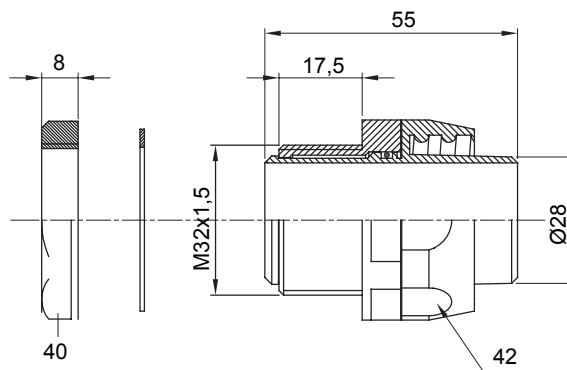

Raccordi guaina dritti o girevoli con grado di protezione IP54.

Colore	Nero RAL 9005	Grado di protezione	IP54
Passo metrico	M 32x1,5	Guaina Ø (mm)	28
Tipo	Girevole	Codice Electrocod	210

DIMENSIONALE

SIMBOLOGIA TECNICA