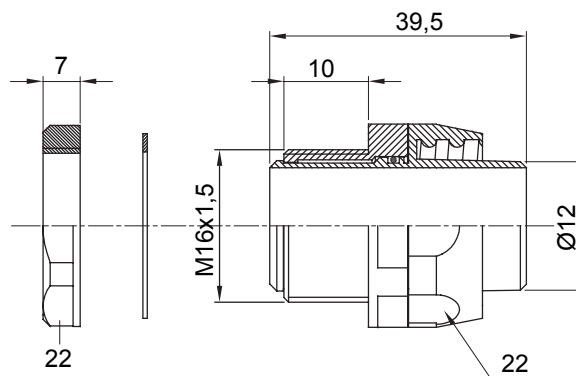

Raccordi guaina diritti o girevoli con grado di protezione IP54.

Colore	Nero RAL 9005	Grado di protezione	IP54
Passo metrico	M 16x1,5	Guaina Ø (mm)	12
Tipo	Girevole	Codice Electrocod	210

DIMENSIONALE

SIMBOLOGIA TECNICA