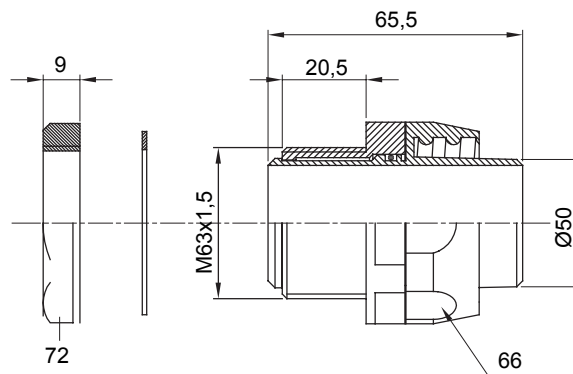

Raccordi guaina diritti o girevoli con grado di protezione IP54.

Colore	Grigio RAL 7035	Grado di protezione	IP54
Passo metrico	M 63x1,5	Guaina Ø (mm)	50
Tipo	Girevole	Codice Electrocod	210

### DIMENSIONALE

### SIMBOLOGIA TECNICA

**IP**

IP54