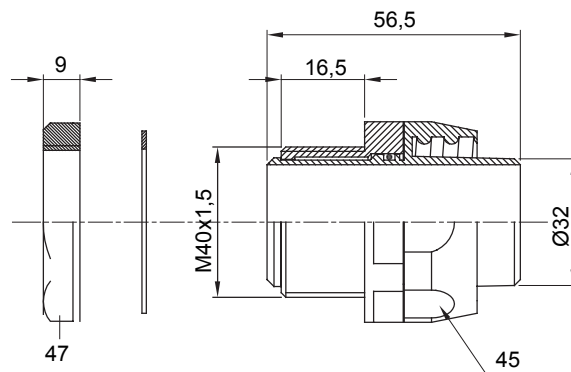

Raccordi guaina dritti o girevoli con grado di protezione IP54.

Colore	Grigio RAL 7035	Grado di protezione	IP54
Passo metrico	M 40x1,5	Guaina Ø (mm)	32
Filettatura	M40	Tipo	Girevole
Codice Electrocod	210		

### DIMENSIONALE

### SIMBOLOGIA TECNICA