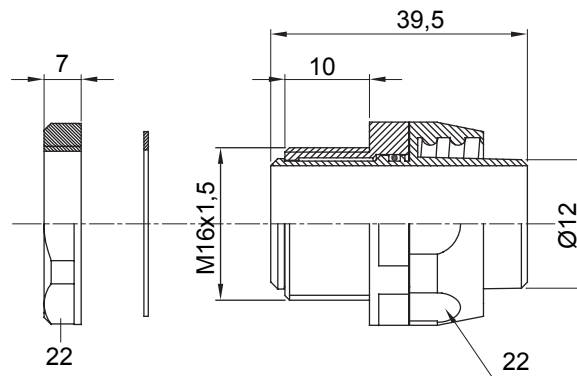

Raccordi guaina diritti o girevoli con grado di protezione IP54.

Colore	Grigio RAL 7035	Grado di protezione	IP54
Passo metrico	M 16x1,5	Guaina Ø (mm)	12
Tipo	Girevole	Codice Electrocod	210

DIMENSIONALE

SIMBOLOGIA TECNICA