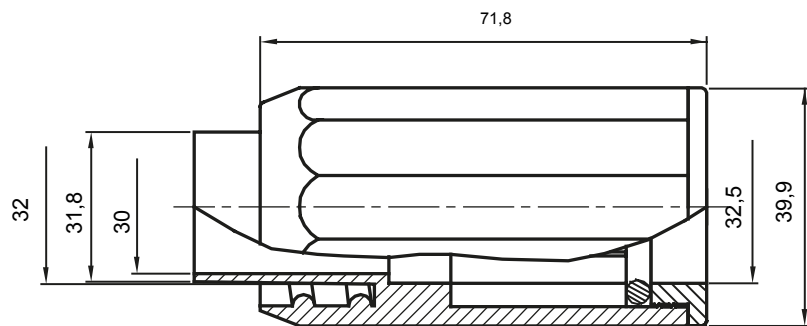

Componenti di percorso per i tubi protettivi rigidi serie RK con gradi di protezione IP40 e IP67.

Colore	Grigio RAL 7035	Grado di protezione	IP65
Tubi Ø (mm)	32	Guaina Ø (mm)	28
Tipo Materiale	Halogen free secondo norma EN 60754-2	Codice Electrocod	21221

DIMENSIONALE

SIMBOLOGIA TECNICA

IP

HF
HALOGEN FREE

IP65

MARCHI/APPROVAZIONI