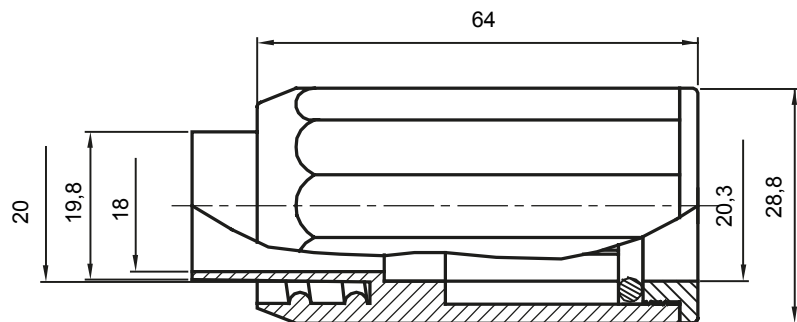

Componenti di percorso per i tubi protettivi rigidi serie RK con gradi di protezione IP40 e IP67.

Colore	Grigio RAL 7035	Grado di protezione	IP65
Tubi Ø (mm)	20	Guaina Ø (mm)	20
Tipo Materiale	Halogen free secondo norma EN 60754-2	Codice Electrocod	21221

DIMENSIONALE

SIMBOLOGIA TECNICA

IP

HF
HALOGEN FREE

IP65

MARCHI/APPROVAZIONI