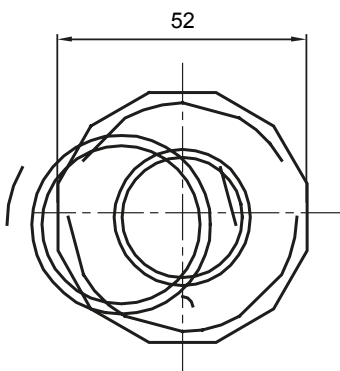

Componenti di percorso per i tubi protettivi rigidi serie RK con gradi di protezione IP40 e IP67.

Colore	Grigio RAL 7035	Grado di protezione	IP65
Tubi Ø (mm)	40	Guaina Ø (mm)	32
Tipo Materiale	Halogen free secondo norma EN 60754-2	Codice Electrocod	21221

DIMENSIONALE

SIMBOLOGIA TECNICA

IP

HF
HALOGEN FREE

IP65

MARCHI/APPROVAZIONI