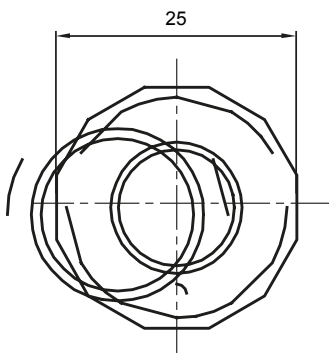

Componenti di percorso per i tubi protettivi rigidi serie RK con gradi di protezione IP40 e IP67.

Colore	Grigio RAL 7035	Grado di protezione	IP65
Tubi Ø (mm)	16	Guaina Ø (mm)	12
Tipo Materiale	Halogen free secondo norma EN 60754-2	Codice Electrocod	21221

DIMENSIONALE

SIMBOLOGIA TECNICA

IP

HF
HALOGEN FREE

IP65

MARCHI/APPROVAZIONI