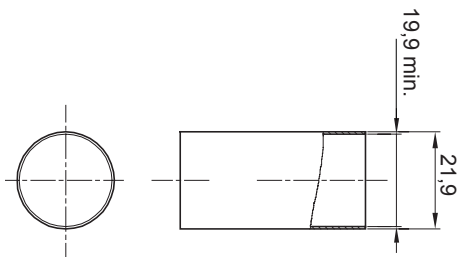

Colore	Trasparente	Materiale	PVC
Tubi Ø (mm)	20	Codice Electrocod	210

DIMENSIONALE

MARCHI/APPROVAZIONI