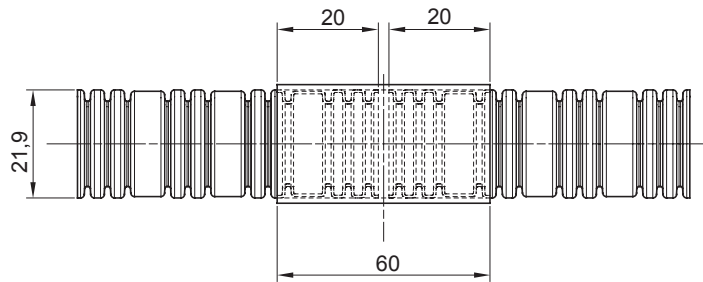

Colore	Trasparente	Materiale	PVC
Tubi Ø (mm)	20	Codice Electrocod	210

DIMENSIONALE

MARCHI/APPROVAZIONI