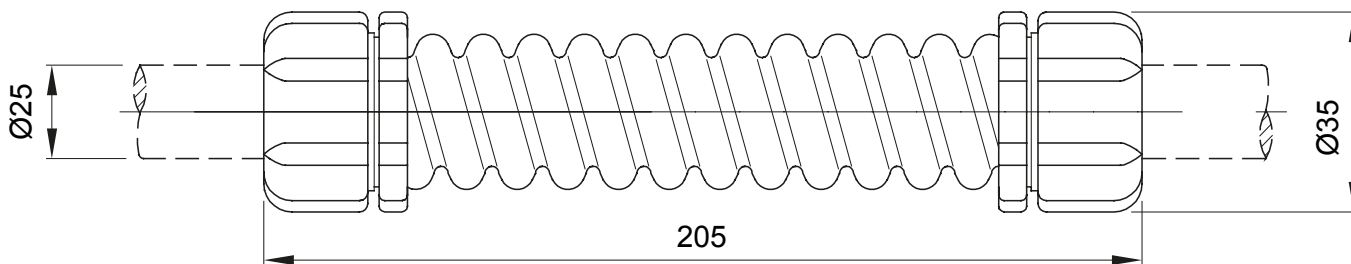

Componenti di percorso per i tubi protettivi rigidi serie RK con gradi di protezione IP40 e IP67.

Colore	Grigio RAL 7035	Grado di protezione	IP44
Lunghezza (mm)	205	Ø esterno (mm)	35
Ø interno (mm)	21.5	Per tubi Ø esterno (mm)	25
Codice Electrocod	21221		

DIMENSIONALE

SIMBOLOGIA TECNICA

IP

IP44

MARCHI/APPROVAZIONI