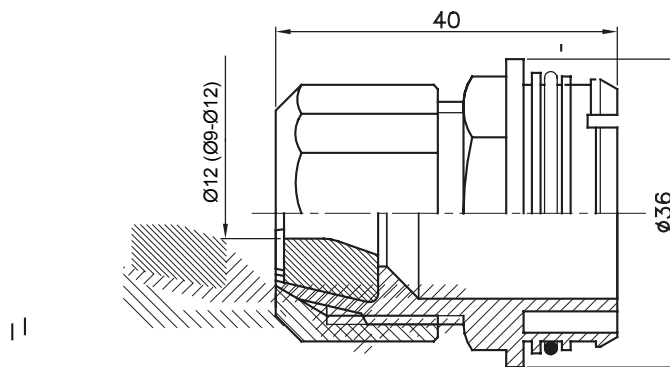

Componenti di percorso per i tubi protettivi rigidi serie RK con gradi di protezione IP40 e IP67.

Colore	Grigio RAL 7035	Caratteristiche	Halogen free
Per cavi Ø (mm)	9-12	Codice Electrocod	21221

DIMENSIONALE