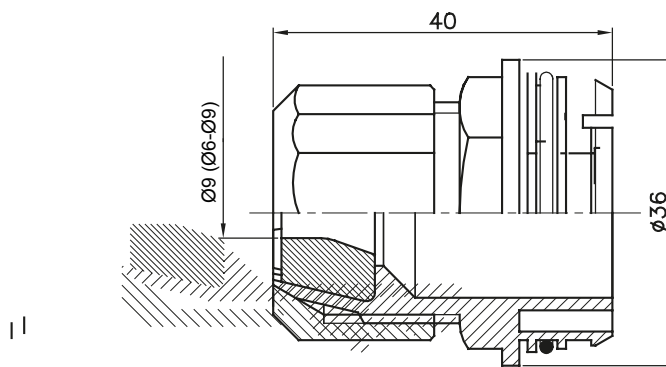

Componenti di percorso per i tubi protettivi rigidi serie RK con gradi di protezione IP40 e IP67.

Colore	Grigio RAL 7035	Caratteristiche	Halogen free
Per cavi Ø (mm)	6-9	Codice Electrocod	21221

### DIMENSIONALE