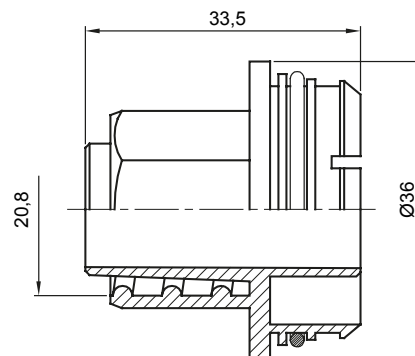

Componenti di percorso per i tubi protettivi rigidi serie RK con gradi di protezione IP40 e IP67.

Colore	Grigio RAL 7035	Caratteristiche	Halogen free
Guaina Ø (mm)	16	Codice Electrocod	21221

DIMENSIONALE