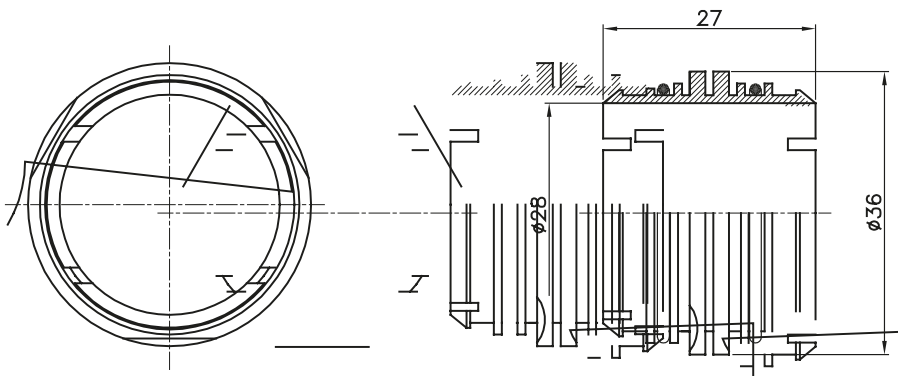

Componenti di percorso per i tubi protettivi rigidi serie RK con gradi di protezione IP40 e IP67.

Colore	Grigio RAL 7035	Caratteristiche	Halogen free
Descrizione	Raccordo scatola - scatola	Codice Electrocod	21221

DIMENSIONALE

SIMBOLOGIA TECNICA

MARCHI/APPROVAZIONI