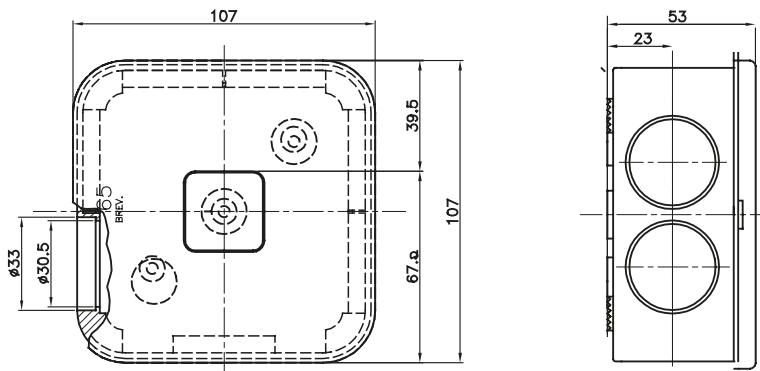

Componenti di percorso per i tubi protettivi rigidi serie RK con gradi di protezione IP40 e IP67.

Colore	Grigio RAL 7035	Dim. esterne BxHxP (mm)	106x106x53
Grado di protezione	IP54	Caratteristiche	Halogen free
Dotazioni	3 tappi	Descrizione	QX7-7 ingressi
Codice Electrocod	21221		

### DIMENSIONALE