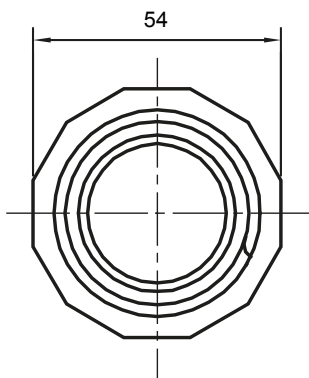

Componenti di percorso per i tubi protettivi rigidi serie RK con gradi di protezione IP40 e IP67.

Colore	Grigio RAL 7035	Grado di protezione	IP65
Tubi Ø (mm)	40	Guaina Ø (mm)	40
Tipo Materiale	Halogen free secondo norma EN 60754-2	Codice Electrocod	21221

DIMENSIONALE

SIMBOLOGIA TECNICA

IP

HF
HALOGEN FREE

IP65

MARCHI/APPROVAZIONI