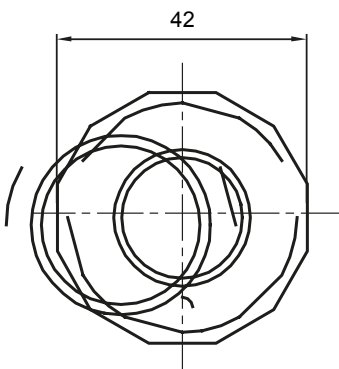

Componenti di percorso per i tubi protettivi rigidi serie RK con gradi di protezione IP40 e IP67.

Colore	Grigio RAL 7035	Grado di protezione	IP65
Tubi Ø (mm)	32	Guaina Ø (mm)	25
Tipo Materiale	Halogen free secondo norma EN 60754-2	Codice Electrocod	21221

DIMENSIONALE

SIMBOLOGIA TECNICA

IP

HF
HALOGEN FREE

IP65

MARCHI/APPROVAZIONI