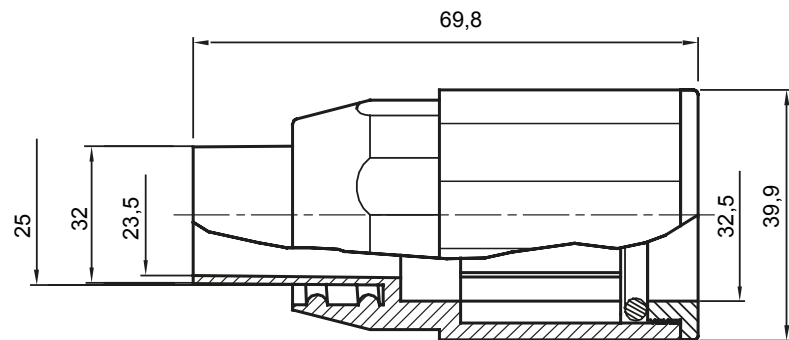

Componenti di percorso per i tubi protettivi rigidi serie RK con gradi di protezione IP40 e IP67.

Colore	Grigio RAL 7035	Grado di protezione	IP65
Tubi Ø (mm)	32	Guaina Ø (mm)	25
Tipo Materiale	Halogen free secondo norma EN 60754-2	Codice Electrocod	21221

DIMENSIONALE

SIMBOLOGIA TECNICA

IP

HF
HALOGEN FREE

IP65

MARCHI/APPROVAZIONI