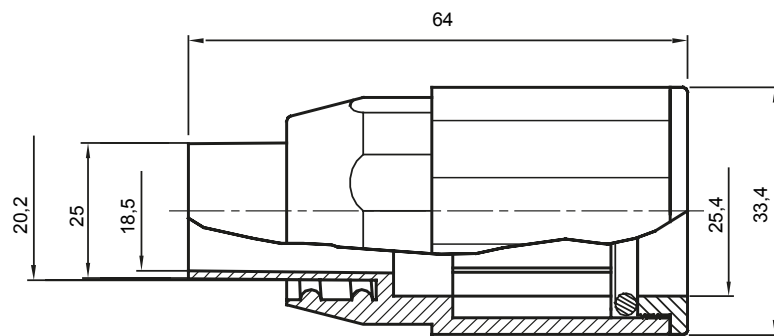

Componenti di percorso per i tubi protettivi rigidi serie RK con gradi di protezione IP40 e IP67.

Colore	Grigio RAL 7035	Grado di protezione	IP65
Tubi Ø (mm)	25	Guaina Ø (mm)	20
Tipo Materiale	Halogen free secondo norma EN 60754-2	Codice Electrocod	21221

DIMENSIONALE

SIMBOLOGIA TECNICA

IP

HF
HALOGEN FREE

IP65

MARCHI/APPROVAZIONI