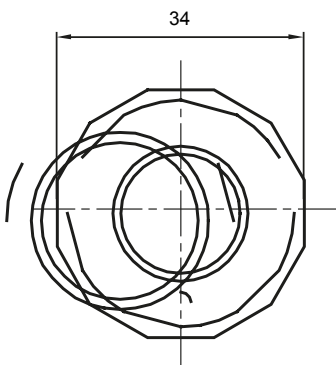

Componenti di percorso per i tubi protettivi rigidi serie RK con gradi di protezione IP40 e IP67.

Colore	Grigio RAL 7035	Grado di protezione	IP65
Tubi Ø (mm)	25	Guaina Ø (mm)	20
Tipo Materiale	Halogen free secondo norma EN 60754-2	Codice Electrocod	21221

DIMENSIONALE

SIMBOLOGIA TECNICA

IP

HF
HALOGEN FREE

IP65

MARCHI/APPROVAZIONI