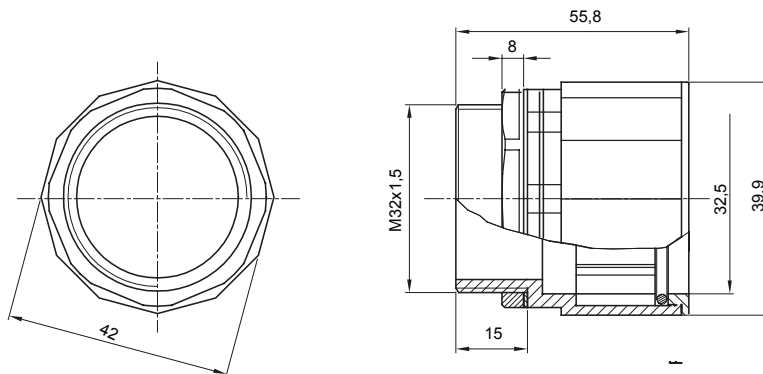

Componenti di percorso per i tubi protettivi rigidi serie RK con gradi di protezione IP40 e IP67.

Colore	Grigio RAL 7035	Grado di protezione	IP67
Passo metrico	M 32x1,5	Per fori Ø (mm)	32
Tubi Ø (mm)	32	Tipo Materiale	Halogen free secondo norma EN 60754-2
Codice Electrocod	21221		

DIMENSIONALE

SIMBOLOGIA TECNICA

IP

HF
HALOGEN FREE

IP67

MARCHI/APPROVAZIONI