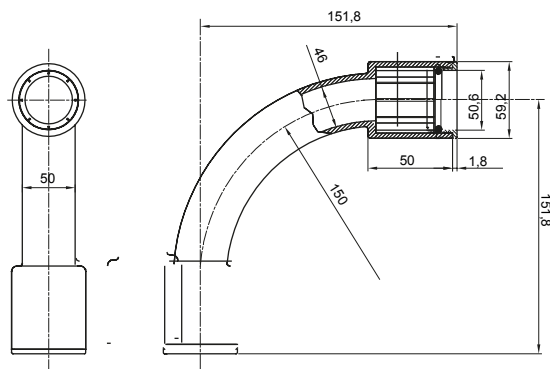

Componenti di percorso per i tubi protettivi rigidi serie RK con gradi di protezione IP40 e IP67.

Colore	Grigio RAL 7035	Grado di protezione	IP67
Tubi Ø (mm)	50	Tipo Materiale	Halogen free secondo norma EN 60754-2
Codice Electrocod	21221		

DIMENSIONALE

SIMBOLOGIA TECNICA

IP

HF
HALOGEN FREE

IP67

MARCHI/APPROVAZIONI