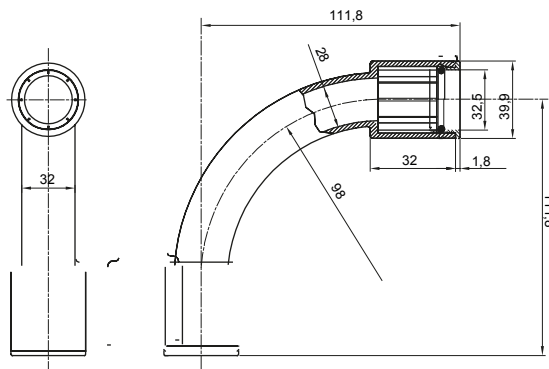

Componenti di percorso per i tubi protettivi rigidi serie RK con gradi di protezione IP40 e IP67.

Colore	Grigio RAL 7035	Grado di protezione	IP67
Tubi Ø (mm)	32	Tipo Materiale	Halogen free secondo norma EN 60754-2
Codice Electrocod	21221		

### DIMENSIONALE