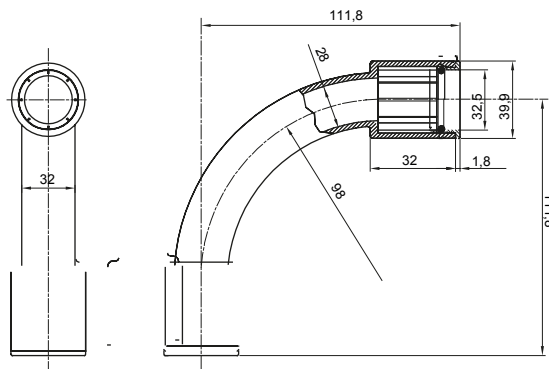

Componenti di percorso per i tubi protettivi rigidi serie RK con gradi di protezione IP40 e IP67.

Colore	Grigio RAL 7035	Grado di protezione	IP67
Tubi Ø (mm)	32	Tipo Materiale	Halogen free secondo norma EN 50642
Codice Electrocod	21221		

### DIMENSIONALE