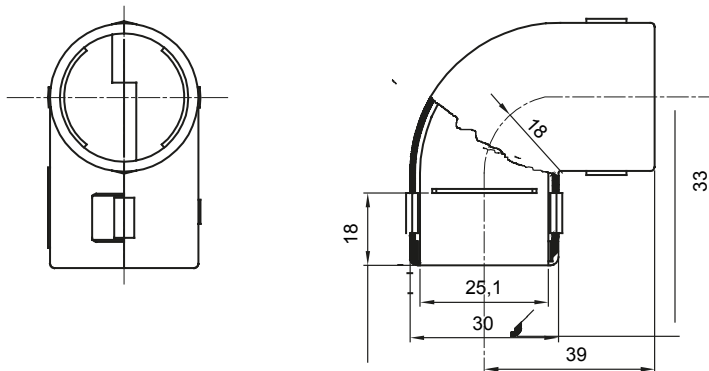

Componenti di percorso per i tubi protettivi rigidi serie RK con gradi di protezione IP40 e IP67.

Colore	Grigio RAL 7035	Grado di protezione	IP40
Tubi Ø (mm)	25	Codice Electrocod	21221

### DIMENSIONALE