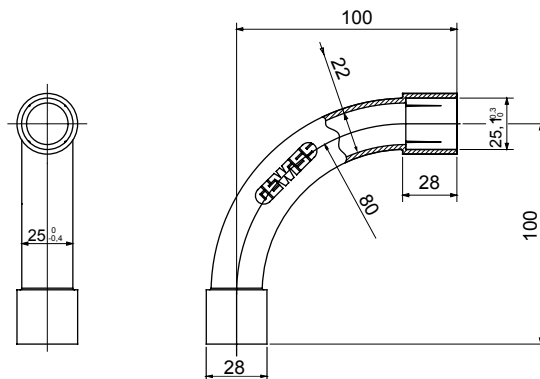

Componenti di percorso per i tubi protettivi rigidi serie RK con gradi di protezione IP40 e IP67.

Colore	Grigio RAL 7035	Grado di protezione	IP40
Tubi Ø (mm)	25	Tipo Materiale	Halogen free secondo norma EN 60754-2
Codice Electrocod	21221		

DIMENSIONALE

SIMBOLOGIA TECNICA

IP

HF
HALOGEN FREE

IP40

MARCHI/APPROVAZIONI