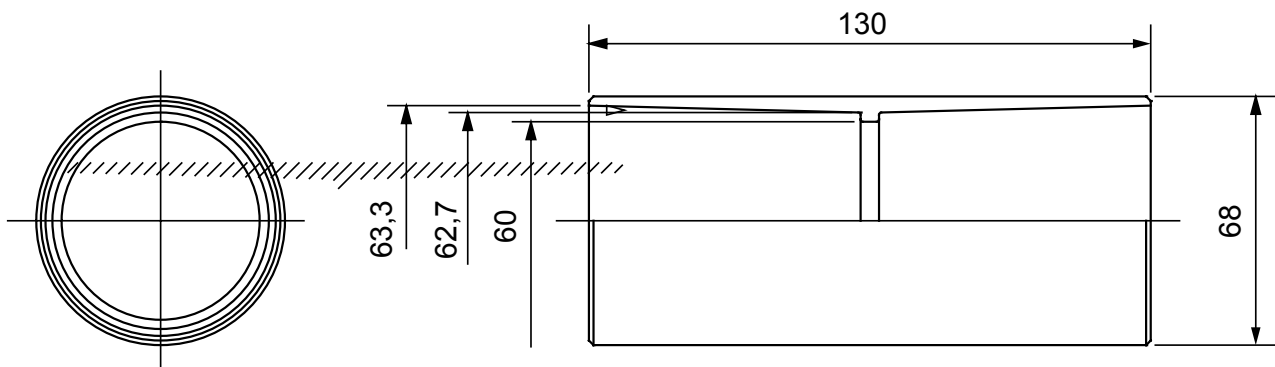

Componenti di percorso per i tubi protettivi rigidi serie RK con gradi di protezione IP40 e IP67.

Colore	Grigio RAL 7035	Grado di protezione	IP40
Tubi Ø (mm)	63	Codice Electrocod	21221

DIMENSIONALE

SIMBOLOGIA TECNICA