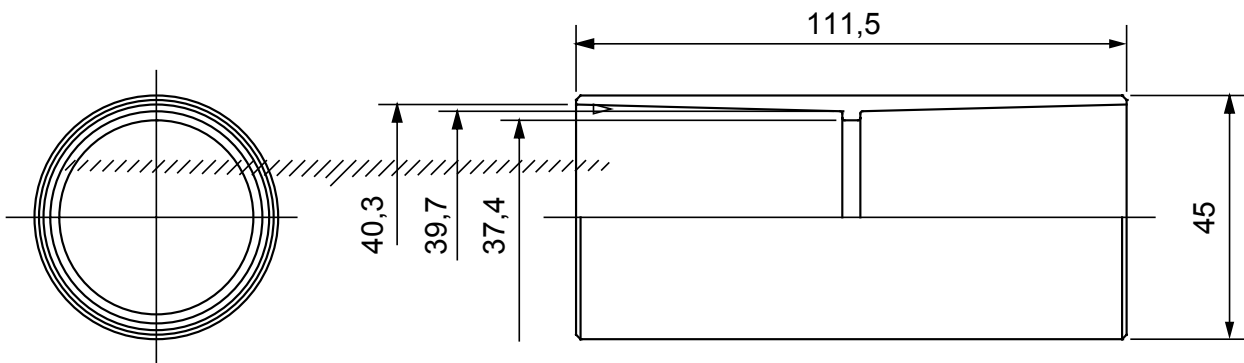

Componenti di percorso per i tubi protettivi rigidi serie RK con gradi di protezione IP40 e IP67.

Colore	Grigio RAL 7035	Grado di protezione	IP40
Tubi Ø (mm)	40	Tipo Materiale	Halogen free secondo norma EN 60754-2
Codice Electrocod	21221		

### DIMENSIONALE