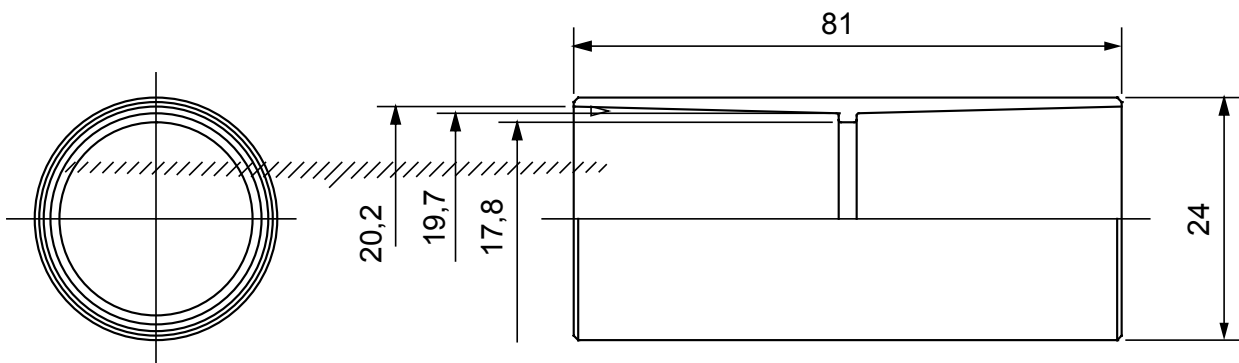

Componenti di percorso per i tubi protettivi rigidi serie RK con gradi di protezione IP40 e IP67.

Colore	Grigio RAL 7035	Grado di protezione	IP40
Tubi Ø (mm)	20	Tipo Materiale	Halogen free secondo norma EN 60754-2
Codice Electrocod	21221		

DIMENSIONALE

SIMBOLOGIA TECNICA

IP

HF
HALOGEN FREE

IP40

MARCHI/APPROVAZIONI