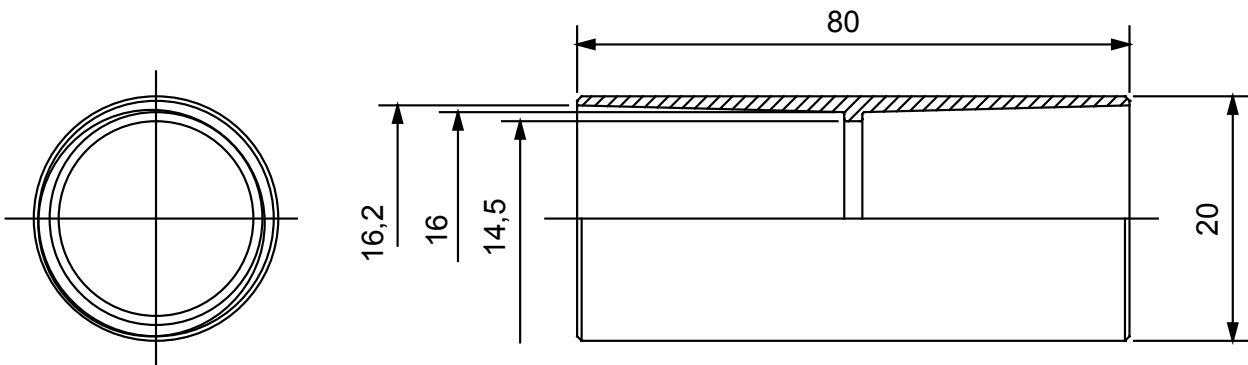

Componenti di percorso per i tubi protettivi rigidi serie RK con gradi di protezione IP40 e IP67.

Colore	Grigio RAL 7035	Grado di protezione	IP40
Tubi Ø (mm)	16	Tipo Materiale	Halogen free secondo norma EN 60754-2
Codice Electrocod	21221		

DIMENSIONALE

SIMBOLOGIA TECNICA

IP

HF
HALOGEN FREE

IP40

MARCHI/APPROVAZIONI