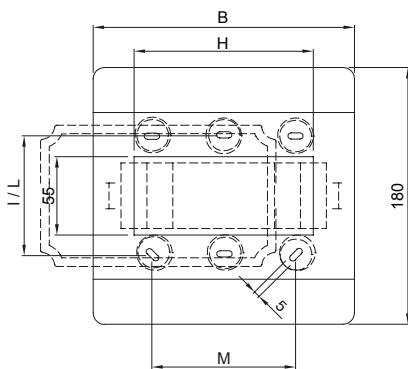

Centralino stagno per sistemi di emergenza rosso RAL 3000 predisposto con foro diametro 22 mm equipaggiabile con pulsanti momentanei, selettori e segnalatori diametro 22 mm. Grazie al martelletto frangivetro, disponibile come accessorio, la mascherina piombabile e ai materiali Halogen Free, è idoneo per l'impiego anche in aree aperte al pubblico.

Corrente nominale (A)	125	Classe isolamento	II
Colore	Rosso RAL 3000	Dim. esterne BxHxP (mm)	108x180x100
Grado di protezione	IP55	Installazione	Parete
Materiale	Tecnopolimero	Resistenza agli urti	IK08
Tensione nominale (V)	400	Resistenza al filo incandescente	650 °C
Temperatura di impiego	-25 +60 °C	Tipo Materiale	Halogen free secondo norma EN 60754-2
Codice Electrocod	0321	Termopressione con biglia	70 °C
Normativa	EN 60670-1 (CEI 23-48) IEC60670-24 CEI 23-49	Tensione di isolamento	750 V
N. mod. EN 50022	4		

### DIMENSIONALE

	GW 42 204 GW 42 206 GW 42 207	GW 42 202 GW 42 208	GW 42 203
B	108	180	180
A'	172	172	172
B'	100	172	172
D	75	75	-
E	48	48	-
F	12,8	12,8	-
H	55	125	125
I	84	-	-
L	-	138	138
M	-	100	100