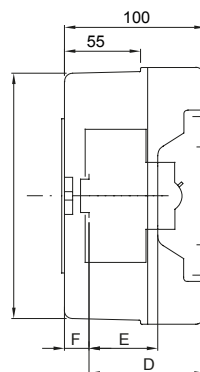

Centralino stagno per sistemi di emergenza rosso RAL 3000 predisposto con foro diametro 22 mm equipaggiabile con pulsanti momentanei, selettori e segnalatori diametro 22 mm. Grazie al martelletto frangivetro, disponibile come accessorio, la mascherina piombabile e ai materiali Halogen Free, è idoneo per l'impiego anche in aree aperte al pubblico.

Corrente nominale (A)	125	Classe isolamento	II
Colore	Rosso RAL 3000	Dim. esterne BxHxP (mm)	108x180x100
Grado di protezione	IP55	Installazione	Parete
Materiale	Tecnopolimero	Resistenza agli urti	IK08
Tensione nominale (V)	400	Resistenza al filo incandescente	650 °C
Temperatura di impiego	-25 +60 °C	Tipo Materiale	Halogen free secondo norma EN 60754-2
Codice Electrocod	0321	Termopressione con biglia	70 °C
Normativa	EN 60670-1 (CEI 23-48) IEC60670-24 CEI 23-49	Tensione di isolamento	750 V
N. mod. EN 50022	4		

### DIMENSIONALE

	GW 42 204 GW 42 206 GW 42 207	GW 42 202 GW 42 208	GW 42 203
B	108	180	180
A'	172	172	172
B'	100	172	172
D	75	75	-
E	48	48	-
F	12,8	12,8	-
H	55	125	125
I	84	-	-
L	-	138	138
M	-	100	100

### SIMBOLOGIA TECNICA

II

IP

IP55

IK

IK08

GWT

650 °C