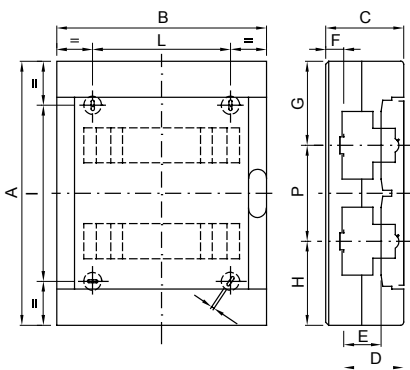

Gamma di centralini da arredo, protetti IP40, disponibili nelle taglie da 8 a 72M. Garantiscono un'elevata integrazione estetica ed sono equipaggiati con morsettiere a vite multipolari, 80 A IP20. Disponibili con porte trasparente fumè o cieche bianche accessoriabili con serratura di sicurezza e contraddistinte dal sistema di apertura e chiusura "PUSH". Le morsettiere consentono di realizzare un cablaggio semplice ed ordinato riducendo i tempi per la messa in opera del centralino.

Classe isolamento	II (secondo Norma IEC 61140)	Colore	Bianco RAL 9016
Dim. esterne BxHxP (mm)	400x400x130	Grado di protezione	IP40
Potenza dissipabile (W)	45	Resistenza agli urti	IK08
Tensione nominale	400 V	Colore porta	Trasparente fumè
Morsettiere	80 A - IP20 bipolare fori con viti	N. mod. EN 50022	36 (18x2)
Corrente nominale	125 A	Resistenza al filo incandescente	650 °C
Temperatura di impiego	-25 +60 °C	Tipo Materiale	Halogen free secondo norma EN 60754-2
Codice Electrocod	0321	Termopressione con biglia	70 °C
Accessori per ripristino isolamento	Tappi coprivite (GW44623) o staffe di fissaggio in resina (GW44621)	Normativa	EN 60670-1 (CEI 23-48) IEC60670-24 CEI 23-49
Tensione di isolamento	750 V	Polo 1 (mm²)	N/T (3x16) + (17x10)
Polo 2 (mm²)	N/T (3x16) + (17x10)		

### DIMENSIONALE

		A	B	C	D	E	F	G	H	P	D'	E'	F'	NR	I	L
24M	GW 40 047 GW 40 067	350	280	100	77	47	11,5	12,5	12,5	125	-	-	-	4	232	180
36M	GW 40 049 GW 40 069	400	400	130	76	48	37	125	125	150	102,5	74	10,5	4	282	300
54M	GW 40 051 GW 40 071	550	400	130	76	48	37	125	125	150	102,5	74	10,5	4	432	300
72M	GW 40 053 GW 40 073	850	400	150	76	48	57	187,5	187,5	150 175	102,5	74	30,5	6	303 303	300