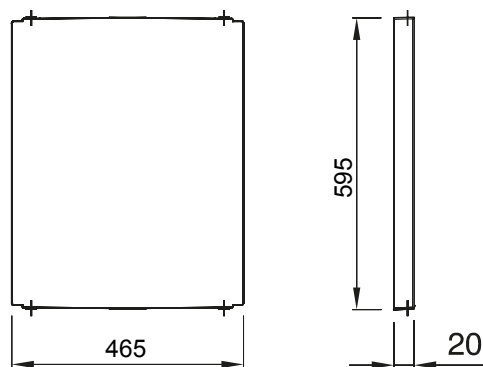

Accessori e complementi tecnici per quadri distribuzione e automazione serie 46.

Colore	Grigio RAL 7035	Caratteristiche	Halogen free
Per quadri BxH (mm)	515x650	Adatto per	46QP - 46QM - 46QX
Codice Electrocod	0303	Materiale cerniera	Poliestere

DIMENSIONALE

SIMBOLOGIA TECNICA

MARCHI/APPROVAZIONI