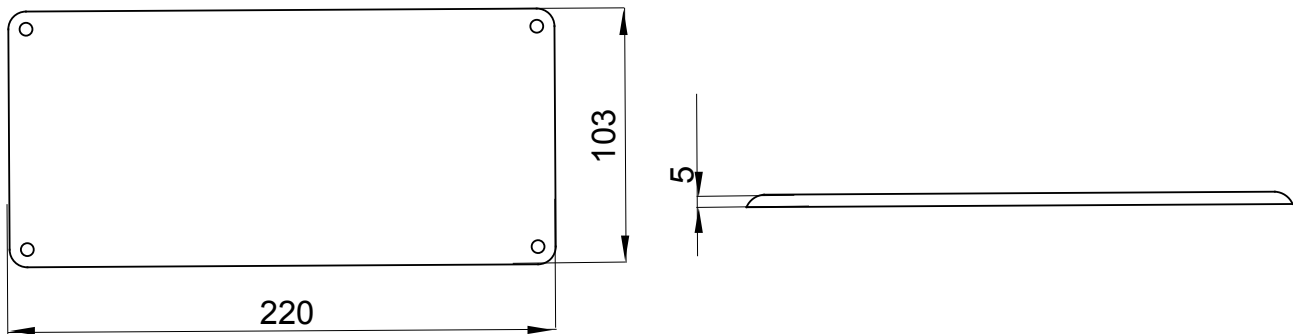

Descrizione	Coperchio per prese interbloccate verticali 16-32 A	Resistenza al filo incandescente	650 °C
Dimensioni BxH (mm)	220x103	Grado di protezione	IP65
Resistenza agli urti	IK08	Codice Electrocod	2222

DIMENSIONALE

SIMBOLOGIA TECNICA

GWT **IP** **IK**
 650 °C IP65 IK08

MARCHI/APPROVAZIONI