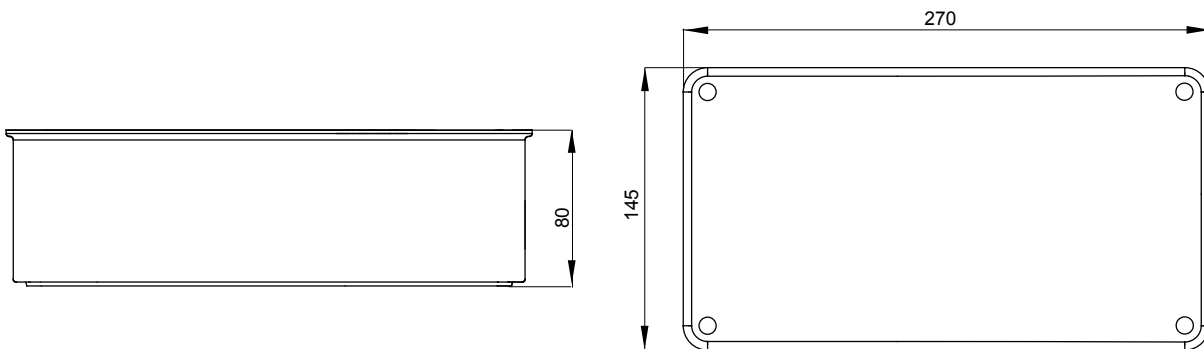

| | | | |
|----------------------------------|-----------|-----------------------|-------------------------|
| Grado di protezione | IP67 | Resistenza agli urti | IK08 |
| N. prese IB alloggiabili | 1 | Prese IB alloggiabili | 63 A SBF |
| Entrate superiori | 2xØ 29/37 | Entrate inferiori | 1xØ 37/47 |
| Resistenza al filo incandescente | 650 °C | Per prese | Fisse verticali 63A SBF |
| Codice Electrocod | 2221 | | |

DIMENSIONALE

SIMBOLOGIA TECNICA

IP **IK** **GWT**

IP67

IK08

650 °C

MARCHI/APPROVAZIONI