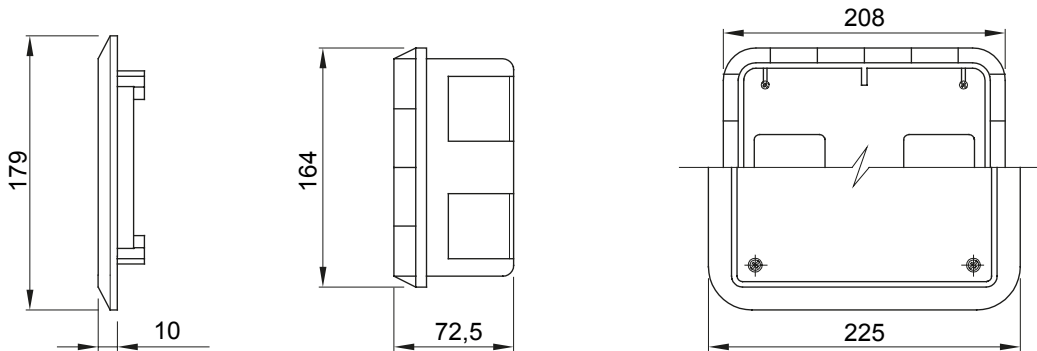

Per pareti	Muratura	Resistenza al filo incandescente	650 °C
N. prese IB alloggiabili	1	Grado di protezione	IP44
Resistenza agli urti	IK08	Prese IB alloggiabili	16/32 A
Per prese	Orizzontali CBF	Codice Electrocod	2220
Foratura fondo	Mediante fresa multi-diametro	Temp. min. installazione	-15°C

DIMENSIONALE

SIMBOLOGIA TECNICA

GWT

650 °C

IP

IP44

IK

IK08