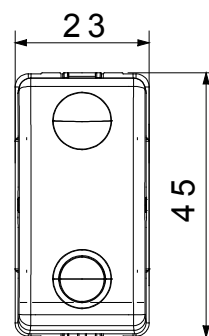

Categoria	Pulsante	Tasto	Con lente neutra sostituibile
Colore	Nero	Descrizione	1P NC - 10 A illuminabile
Tensione	250 V ac	Unità di segnalazione	-
Norma di riferimento	EN 60669-1	Tenuta alla tensione di prova	2000 V a 50 Hz per 1 minuto
Resistenza di isolamento	> 5 MOhm	Morsetti di cablaggio	A vite
Funzionam. prolungato interrut. (N. camb. posiz.)	40.000 a In 250 V ac cosφ=0,6	Termopressione con biglia	125 °C
Resistenza al filo incandescente	850 °C	Tenuta morsetti a trazione dei cavi	> 50 N
Capacità serraggio morsetti cavi flessibili (mm²)	min. 0,75 - max. 2x4	Capacità serraggio morsetti cavi rigidi (mm²)	min. 0,5 - max. 2x2,5
N. moduli SYSTEM	1	Materiale	Tecnopolimero
Codice Electrocod	0130		

DIMENSIONALE

SIMBOLOGIA TECNICA

MARCHI/APPROVAZIONI