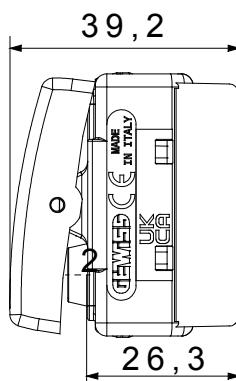

Categoria	Pulsante	Tasto	Con lente neutra sostituibile
Colore	Nero	Descrizione	1P NC - 10 A illuminabile
Tensione	250 V ac	Unità di segnalazione	-
Norma di riferimento	EN 60669-1	Tenuta alla tensione di prova	2000 V a 50 Hz per 1 minuto
Resistenza di isolamento	> 5 MOhm	Morsetti di cablaggio	A vite
Funzionam. prolungato interrut. (N. camb. posiz.)	40.000 a In 250 V ac cosφ=0,6	Termopressione con biglia	125 °C
Resistenza al filo incandescente	850 °C	Tenuta morsetti a trazione dei cavi	> 50 N
Capacità serraggio morsetti cavi flessibili (mm²)	min. 0,75 - max. 2x4	Capacità serraggio morsetti cavi rigidi (mm²)	min. 0,5 - max. 2x2,5
N. moduli SYSTEM	1	Materiale	Tecnopolimero
Codice Electrocod	0130		

DIMENSIONALE

SIMBOLOGIA TECNICA

MARCHI/APPROVAZIONI