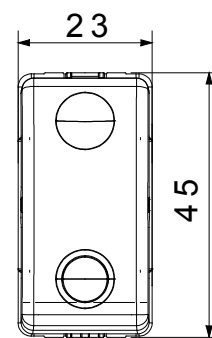

Categoria	Pulsante	Tasto	Arresto
Simbolo	Rosso	Colore	Nero
Descrizione	1P NC - 10 A - Aus. NA	Tensione	250 V ac
Unità di segnalazione	-	Norma di riferimento	EN 60669-1
Tenuta alla tensione di prova	2000 V a 50 Hz per 1 minuto	Resistenza di isolamento	> 5 MOhm
Morsetti di cablaggio	A vite	Funzionam. prolungato interrupt. (N. camb. posiz.)	40.000 a In 250 V ac cosφ=0,6
Termopressione con biglia	125 °C	Resistenza al filo incandescente	850 °C
Tenuta morsetti a trazione dei cavi	> 50 N	Capacità serraggio morsetti cavi flessibili (mm ²)	min. 0,75 - max. 2x4
Capacità serraggio morsetti cavi rigidi (mm ²)	min. 0,5 - max. 2x2,5	N. moduli SYSTEM	1
Materiale	Tecnopolimero	Codice Electrocod	0130

DIMENSIONALE

SIMBOLOGIA TECNICA

MARCHI/APPROVAZIONI