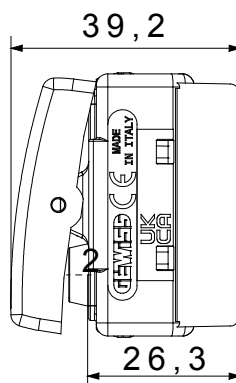

Categoria	Pulsante	Tasto	Arresto
Simbolo	Rosso	Colore	Nero
Descrizione	1P NC - 10 A - Aus. NA	Tensione	250 V ac
Unità di segnalazione	-	Norma di riferimento	EN 60669-1
Tenuta alla tensione di prova	2000 V a 50 Hz per 1 minuto	Resistenza di isolamento	> 5 MOhm
Morsetti di cablaggio	A vite	Funzionam. prolungato interrupt. (N. camb. posiz.)	40.000 a In 250 V ac cosφ=0,6
Termopressione con biglia	125 °C	Resistenza al filo incandescente	850 °C
Tenuta morsetti a trazione dei cavi	> 50 N	Capacità serraggio morsetti cavi flessibili (mm ²)	min. 0,75 - max. 2x4
Capacità serraggio morsetti cavi rigidi (mm ²)	min. 0,5 - max. 2x2,5	N. moduli SYSTEM	1
Materiale	Tecnopolimero	Codice Electrocod	0130

DIMENSIONALE

SIMBOLOGIA TECNICA

MARCHI/APPROVAZIONI