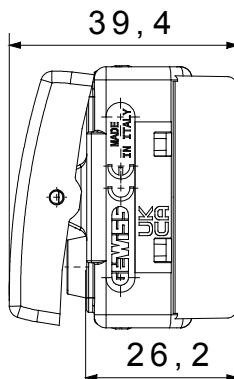

Categoria	Pulsante	Tasto	Con interblocco
Simbolo	Doppi cerchi	Colore	Nero
Descrizione	1P NA+NA - 10 A	Tensione	250 V ac
Unità di segnalazione	-	Norma di riferimento	EN 60669-1
Tenuta alla tensione di prova	2000 V a 50 Hz per 1 minuto	Resistenza di isolamento	> 5 MOhm
Morsetti di cablaggio	A vite	Funzionam. prolungato interrupt. (N. camb. posiz.)	40.000 a In 250 V ac cosφ=0,6
Termopressione con biglia	125 °C	Resistenza al filo incandescente	850 °C
Tenuta morsetti a trazione dei cavi	> 50 N	Capacità serraggio morsetti cavi flessibili (mm²)	min. 0,75 - max. 2x4
Capacità serraggio morsetti cavi rigidi (mm²)	min. 0,5 - max. 2x2,5	N. moduli SYSTEM	1
Materiale	Tecnopolimero	Codice Electrocod	0130

DIMENSIONALE

SIMBOLOGIA TECNICA

MARCHI/APPROVAZIONI