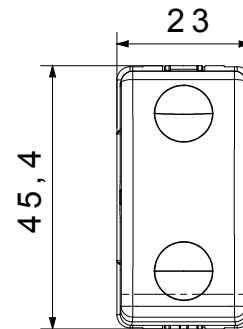

Categoria	Pulsante	Tasto	Con interblocco
Simbolo	Doppi cerchi	Colore	Nero
Descrizione	1P NA+NA - 10 A	Tensione	250 V ac
Unità di segnalazione	-	Norma di riferimento	EN 60669-1
Tenuta alla tensione di prova	2000 V a 50 Hz per 1 minuto	Resistenza di isolamento	> 5 MOhm
Morsetti di cablaggio	A vite	Funzionam. prolungato interrupt. (N. camb. posiz.)	40.000 a In 250 V ac cosφ=0,6
Termopressione con biglia	125 °C	Resistenza al filo incandescente	850 °C
Tenuta morsetti a trazione dei cavi	> 50 N	Capacità serraggio morsetti cavi flessibili (mm²)	min. 0,75 - max. 2x4
Capacità serraggio morsetti cavi rigidi (mm²)	min. 0,5 - max. 2x2,5	N. moduli SYSTEM	1
Materiale	Tecnopolimero	Codice Electrocod	0130

DIMENSIONALE

SIMBOLOGIA TECNICA

MARCHI/APPROVAZIONI