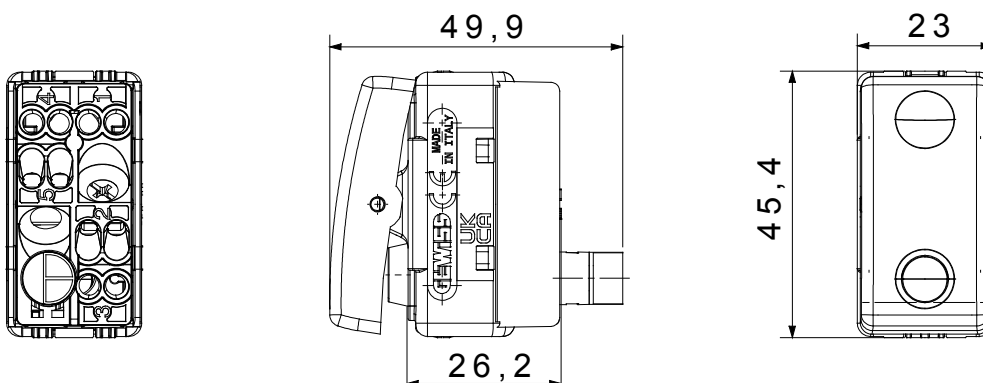

I dispositivi modulari System offrono la possibilità di creare infinite combinazioni frutti-placche, grazie ad una gamma completa in grado di soddisfare ogni esigenza estetica, funzionale ed installativa. Colore e finitura: nero satinato, elegante e di classe. Ideali per soluzioni da incasso (per scatole rettangolari o quadrate), da parete e per applicazioni speciali. La linea comprende comandi, prese, protezioni, segnalatori, connettori e dispositivi per il controllo, la sicurezza e il comfort dell'abitazione.

Categoria	Pulsante	Tasto	Con lente neutra sostituibile
Simbolo	-	Colore	Nero
Descrizione	1P NA - 10 A luminoso	Tensione	250 V ac
Unità di segnalazione	LED 12/24Vac/dc (0,4W) di colore bianco	Norma di riferimento	EN 60669-1
Tenuta alla tensione di prova	2000 V a 50 Hz per 1 minuto	Resistenza di isolamento	> 5 MOhm
Morsetti di cablaggio	A vite	Funzionam. prolungato interrupt. (N. camb. posiz.)	40.000 a In 250 V ac cosφ=0,6
Termopressione con biglia	125 °C	Resistenza al filo incandescente	850 °C
Tenuta morsetti a trazione dei cavi	> 50 N	Capacità serraggio morsetti cavi flessibili (mm ²)	min. 0,75 - max. 2x4
Capacità serraggio morsetti cavi rigidi (mm ²)	min. 0,5 - max. 2x2,5	N. moduli SYSTEM	1
Materiale	Tecnopolimero	Codice Electrocod	0130

DIMENSIONALE

SIMBOLOGIA TECNICA

MARCHI/APPROVAZIONI