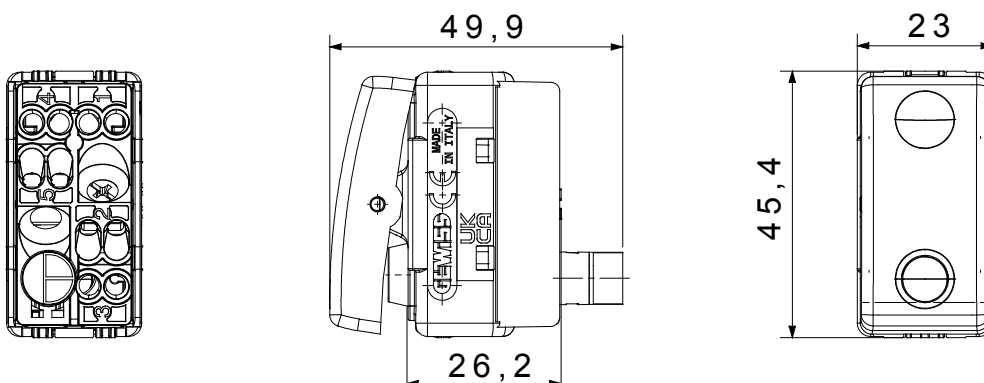

Categoria	Pulsante	Tasto	Con lente neutra sostituibile
Simbolo	-	Colore	Nero
Descrizione	1P NA - 10 A luminoso	Tensione	250 V ac
Unità di segnalazione	Florescente 230Vac (0,4W) di colore rosso	Norma di riferimento	EN 60669-1
Tenuta alla tensione di prova	2000 V a 50 Hz per 1 minuto	Resistenza di isolamento	> 5 MOhm
Morsetti di cablaggio	A vite	Funzionam. prolungato interrupt. (N. camb. posiz.)	40.000 a In 250 V ac cosφ=0,6
Termopressione con biglia	125 °C	Resistenza al filo incandescente	850 °C
Tenuta morsetti a trazione dei cavi	> 50 N	Capacità serraggio morsetti cavi flessibili (mm ²)	min. 0,75 - max. 2x4
Capacità serraggio morsetti cavi rigidi (mm ²)	min. 0,5 - max. 2x2,5	N. moduli SYSTEM	1
Materiale	Tecnopolimero	Codice Electrocod	0130

DIMENSIONALE

SIMBOLOGIA TECNICA

MARCHI/APPROVAZIONI