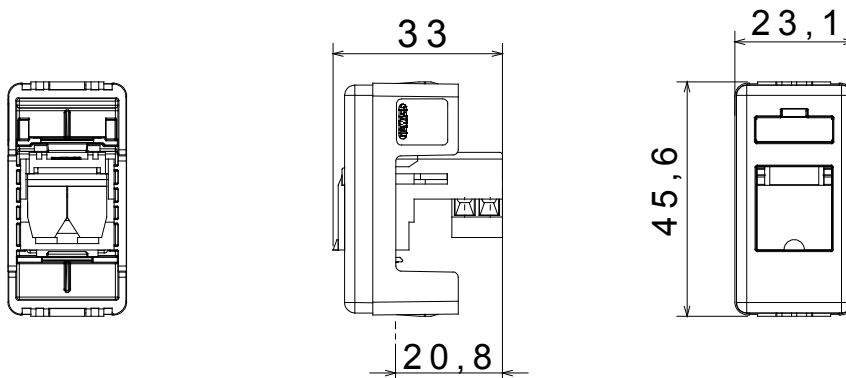

Categoria	Prese dati e audio-video	Descrizione	RJ11
Colore	Nero	Standard	-
Cavi tipo	Doppino Twistato	Connessione	Morsetti a vite
N. moduli SYSTEM	1	Materiale	Tecnopolimero
Codice Electrocod	3722		

DIMENSIONALE