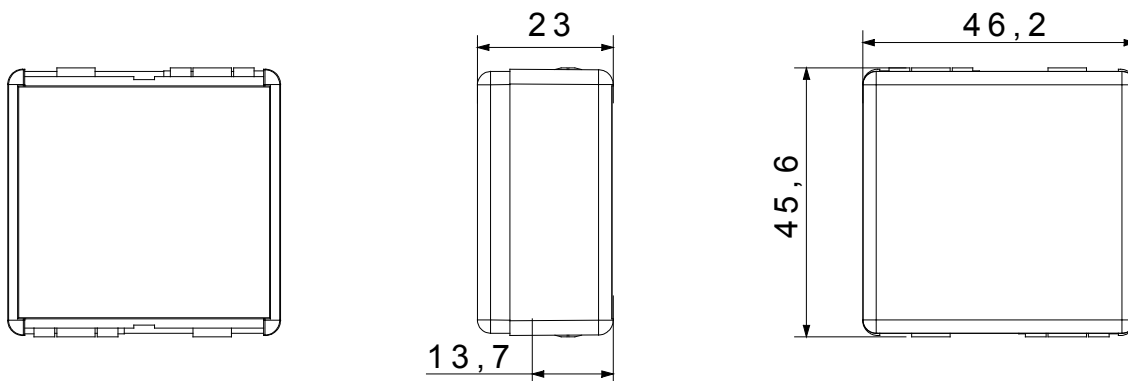

Categoria	Copriforo	Colore	Nero
Descrizione	2 posti	Norma di riferimento	EN 60669-1
Termopressione con biglia	125 °C	Resistenza al filo incandescente	850 °C
N. moduli SYSTEM	2	Materiale	Tecnopolimero
Codice Electrocod	0100		

DIMENSIONALE

SIMBOLOGIA TECNICA

MARCHI/APPROVAZIONI