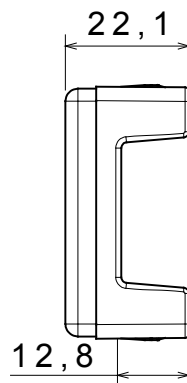

Categoria	Copriforo	Colore	Nero
Descrizione	1 posto	Norma di riferimento	EN 60669-1
Termopressione con biglia	125 °C	Resistenza al filo incandescente	850 °C
N. moduli SYSTEM	1	Materiale	Tecnopolimero
Codice Electrocod	0100		

DIMENSIONALE

SIMBOLOGIA TECNICA

MARCHI/APPROVAZIONI