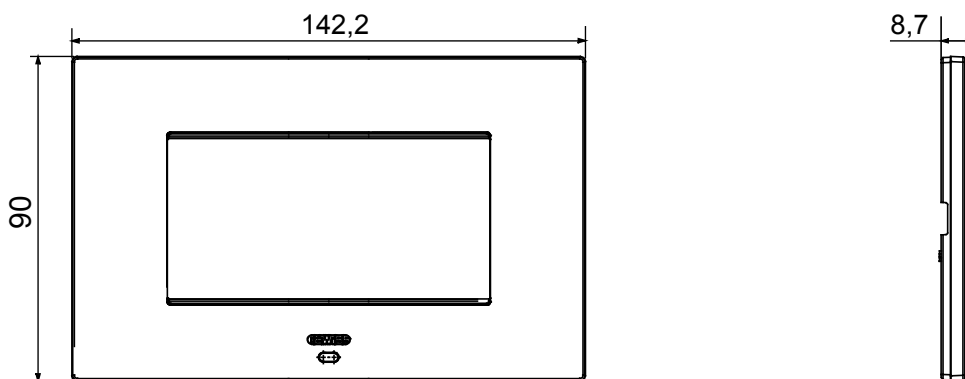

Placca smart utilizzabile con Home Gateway per soluzioni di "SMART HOME CONNESSA". Le placche EGO SMART si integrano con i dispositivi connessi del sistema ChoruSmart, superano la pura funzione estetica e diventano un elemento di interazione con l'utente. Le placche dialogano con gli altri dispositivi connessi e, mediante strisce led perimetrali RGB ed un display grafico, possono comunicare all'utente stati di funzionamento ed eventuali allarmi rilevati dalle funzioni smart che controllano l'abitazione. Le placche EGO SMART ed EGO tradizionali possono essere utilizzate nello stesso impianto grazie alla loro perfetta comunanza estetica.

Colore	Dark sand	Descrizione	4 posti
Per montaggio su supporto	GW16804N	Alimentazione	Mediante uno dei dispositivi connessi predisposti installati al suo interno o mediante unità di alimentazione dedicata GWA1700
Norma di riferimento	2014/35/EU, 2014/30/EU, 2011/65/EU + 2015/863, EN 62368-1, EN 55032, EN 55035, EN IEC 63000	Temperatura di funzionamento	-5 ÷ +45 °C
Umidità relativa (non condensante)	Max 93%	Grado di protezione	IP20
Funzioni	Indicazione all'utente di informazioni/stati dell'impianto mediante messaggi sul display e segnalazioni con le strisce led RGB.	Materiale	Tecnopolimero verniciato
Finitura	Opaca	Glow wire test	650 °C
Termopressione con biglia	70 °C	Famiglia	EGO SMART
Interfaccia utente	La placca è dotata di un display dot-matrix e strisce led RGB		

DIMENSIONALE

SIMBOLOGIA TECNICA

IP

IP20

GWT

650 °C

70 °C

MARCHI/APPROVAZIONI