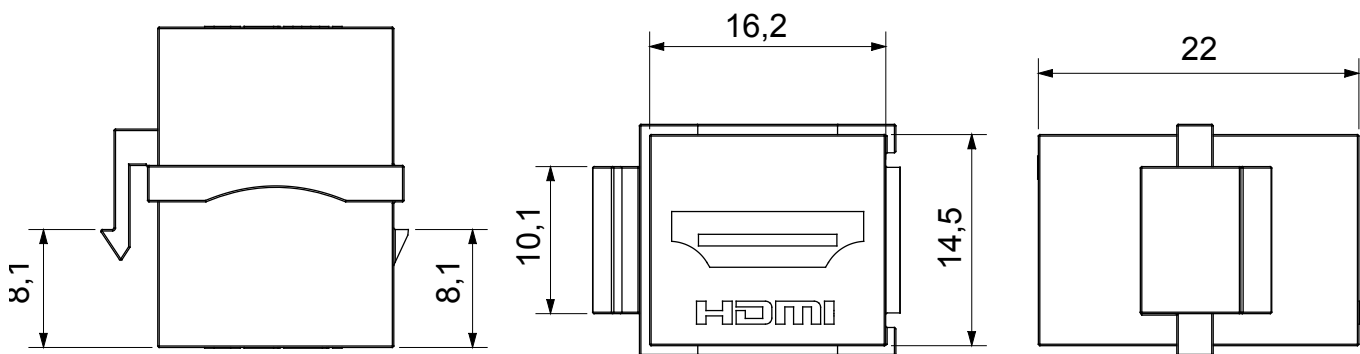

Sistema completo per la connessione e la distribuzione di reti LAN in ambito residenziale e terziario. La gamma comprende soluzioni per la fibra ottica, quadri da parete, armadi da pavimento e prodotti per il cablaggio in rame. Per cablare reti in rame, Data Center propone connettori RJ45 e accoppiatori HDMI e USB adatti per le serie civili Gewiss, cordoni di permutazione e cavi UTP e FTP, offrendo flessibilità installativa e semplicità di cablaggio.

Categoria	Presenza dati	Descrizione	Accoppiatore HDMI
Tipo	Femmina/Femmina	Compatibile	Keystone Jack
Materiale	Tecnopolimero	Codice Electrocod	3722

### DIMENSIONALE